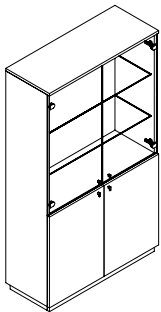

office furniture

sotubo.  
effective solutions

Secretária / Mesa / Table / Table

---

2500 x 2300 x 750

Mesas de Reunião / Mesas de Juntas / Conference Tables / Table Réunion

---

2400 x 1200 x 750

Ø 1200

Armários / Armarios / Cupboard / Armoires

---

1000 x 400 x 1600

2000 x 500 x 750

**SOTUBO - Móveis Metálicos, S.A.**

Rapadiça Revinhade  
4650 - 373 Felgueiras - PORTUGAL

**T. +351 255 340 770**  
**F. +351 225 341 634**