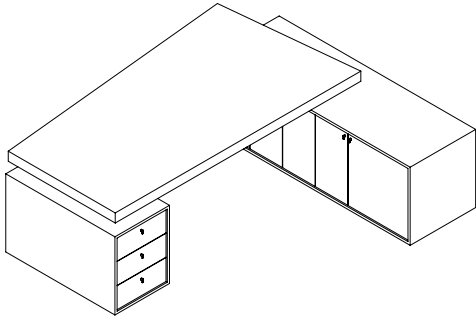

office furniture

sotubo.  
effective solutions

Secretária / Mesa / Table / Table

---

2500 x 2300 x 750

Mesas de Reunião / Mesas de Juntas / Conference Tables / Table Réunion

---

2400 x 1200 x 750

Ø 1200

Armários / Armarios / Cupboard / Armoires

---

1000 x 400 x 1600

2000 x 500 x 750

**SOTUBO - Móveis Metálicos, S.A.**

Rapadiça Revinhade  
4650 - 373 Felgueiras - PORTUGAL

**T. +351 255 340 770**  
**F. +351 225 341 634**