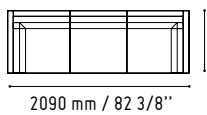

720 mm / 28 3/8"