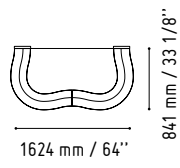

LUV22

- 80 - HIGH GLOSS GREEN
- 67 - WHITE PASTEL

WAVE

LUV49L

925 mm / 36 1/2"
858 mm / 33 7/8"

- 73 - HIGH GLOSS WHITE
- 67 - WHITE PASTEL

mini WAVE