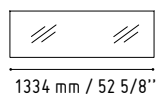

432 mm / 17"

SNL16

1440 mm / 56 3/4"

- CUZ2A - VIOLET
- CUZ12 - GREY

- 117 - WHITE GLASS
- 67 - WHITE PASTEL

- WHITE GLOSS

ZEN

LZE10