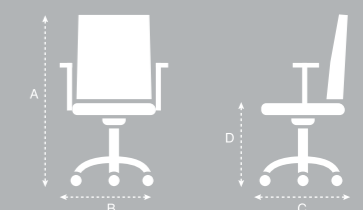

TREVISO

DIRECCIÓN / EXECUTIVE / DIRECTION

COLECCIÓN TREVISO

ESP//

Silla ergonómica con respaldo micro perforado fabricado en polipropileno. Dispone de mecanismo sincro de 5 posiciones con sistema antiretorno. Regulación del asiento en profundidad. Tensor lumbar regulable en altura. Brazos 2D en negro o en blanco opcionales. Base de cinco puntas en poliamida reforzada con fibra de vidrio. Disponible con respaldo alto y confidente con estructura con forma patín.

ENG//

Ergonomic chair with micro perforated backrest made of polypropylene. Synchro mechanism 5 position with return system. Seat depth adjustable. Tensor adjustable lumbar height. Optional 2D arms. Base five-pointed polyamide reinforced with fiber glass. Available with high-backed, low and confident with sled structure.

FRN//

Chaise ergonomique avec le dossier perforée en polypropylène. Mécanisme Synchro 5 positions avec système anti-retour. Réglage de la profondeur de l'assise. Tenseur en hauteur lombaire réglable. Accoudoirs 2D en option. Base de polyamide renforcé avec fibra de verre à cinq branches. Option de têtière tapissée. Disponible avec dossier haut, bas et confident avec l'structure en forme de luge.