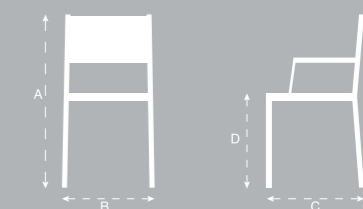

A:	88
B:	54
C:	58
D:	47
E:	68